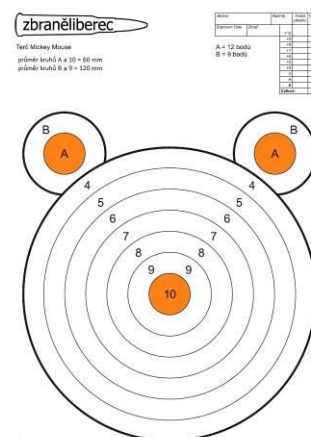

ZMĚNA PROPOZIC VYHRAZENA POŘADATELI.

Příloha - ukázky terčů

Studená rána
terč VzPi 162P

300 m
50/20 negativní

375 m
MICKEY MOUSE

100 m – opakovací pušky
Rukojmí 2011

100 m – samonabíjecí pušky
135 P-1

100 + 200 m
HLAVA S KRUHY